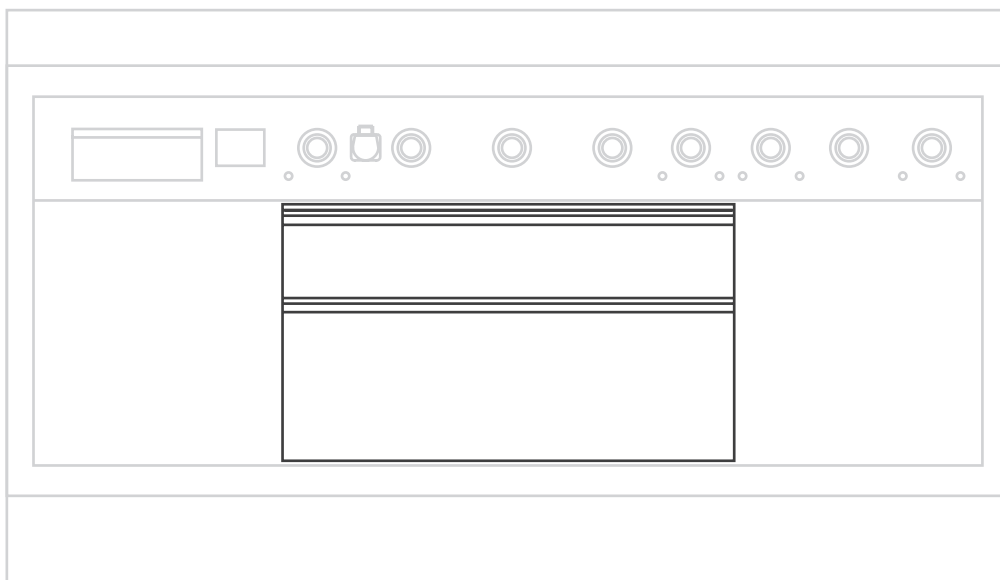

## PFANNENSCHUBLADEN $\frac{1}{3}$ + $\frac{2}{3}$ M-P2

2 Schubladen in unterschiedlicher Höhe

Innenmaß B/H/T oben: 680 x 120 x 510 mm

Innenmaß B/H/T unten: 680 x 240 x 510 mm

Maße des Grundkorpus (Ausführung Wand-Solitär)

Breite / Höhe / Tiefe: 1750 mm x 900 mm x 750 mm