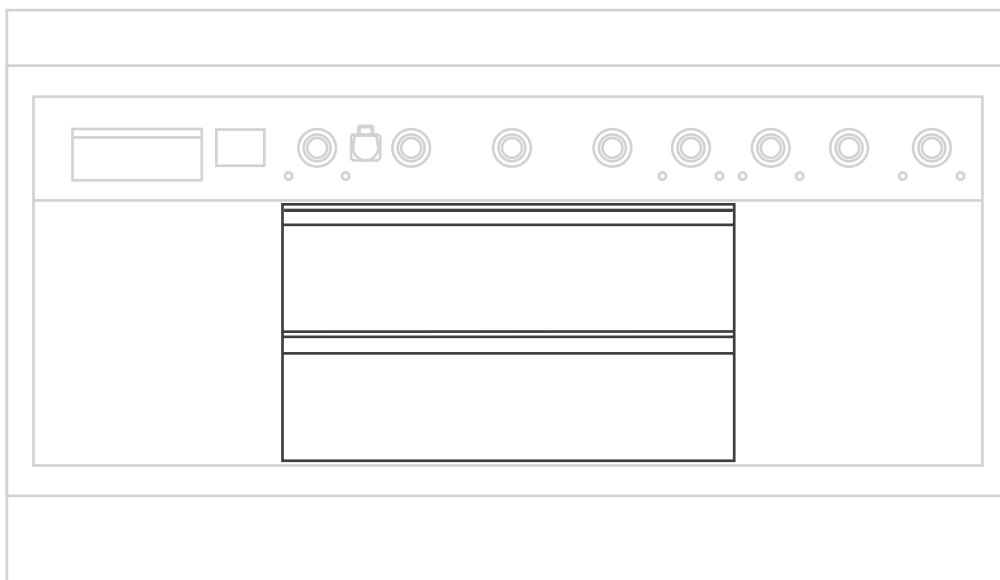

PFANNENSCHUBLADEN ½ + ½ M-PI

2 Schubladen in der Höhe identisch
Innenmaß B/H/T, je: 680 x 190 x 510 mm

Maße des Grundkorpus (Ausführung Wand-Solitär)
Breite / Höhe / Tiefe: 1750 mm x 900 mm x 750 mm