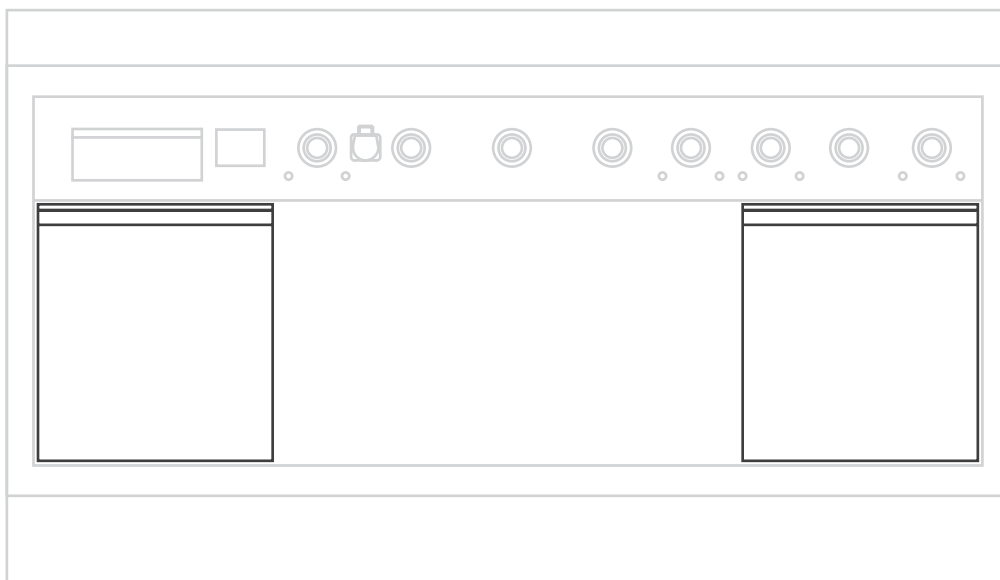

SCHRANK LR-S

LINKES UND RECHTES SEGMENT

Bestückung wahlweise links, rechts oder beidseitig

Einfaches Schrankelement mit einer Flügeltür inkl. Ablage- und Zwischenboden
Innenmaß B/H/T, je: 510 x 400 x 530 mm

Maße des Grundkorpus (Ausführung Wand-Solitär)

Breite / Höhe / Tiefe: 1750 mm x 900 mm x 750 mm