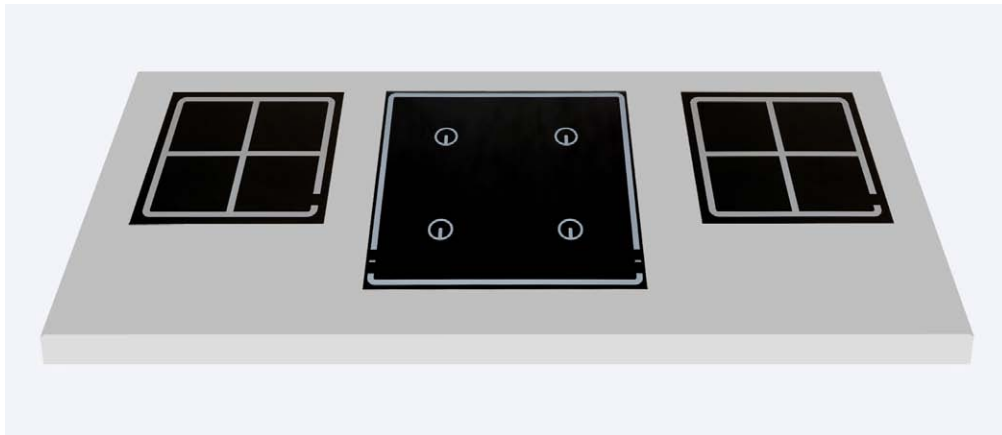

MONODIAN M2

6 LEISTUNGSSTARKE INDUKTIONSFELDER FÜR DIE ZUBEREITUNG
AUCH KOMPLEXER MENÜS

LINKS

- Super-Flächen-Induktion inkl. Topf-Erkennung
- Kochfläche 388 x 388 mm
- 6mm starke Ceranglasplatte
- Leistungsanzeige unter Glas
- Leistung 5 kW (gegen Aufpreis auch in 7 kW lieferbar)

MITTE

- 4er Induktions-Kochfeld inkl. Topf-Erkennung
- Kochfläche 550 x 560 mm
- 6 mm starke Ceranglasplatte
- Leistungsanzeige unter Glas
- Leistung 4 x 3,5 kW

RECHTS

- Super-Flächen-Induktion inkl. Topf-Erkennung
- Kochfläche 388 x 388 mm
- 6 mm starke Ceranglasplatte
- Leistungsanzeige unter Glas
- Leistung 5 kW (gegen Aufpreis auch in 7 kW lieferbar)

Insgesamt 6 Induktions-Flächen mit einer Leistungsaufnahme
von 24 kW bis zu 28 kW

Maße des Grundkorpus (Ausführung Wand-Solitär)

Breite / Höhe / Tiefe: 1750 mm x 900 mm x 750 mm