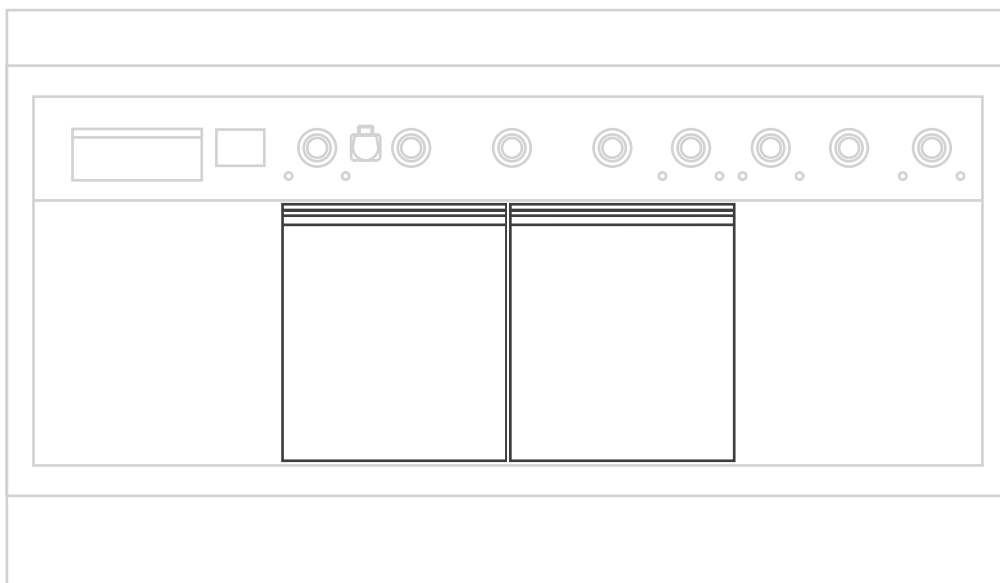

SCHRANK FLÜGELTÜRE M-S

Innenmaß B/H/T: 710 x 400 x 530 mm

Maße des Grundkorpus (Ausführung Wand-Solitär)

Breite / Höhe / Tiefe: 1750 mm x 900 mm x 750 mm