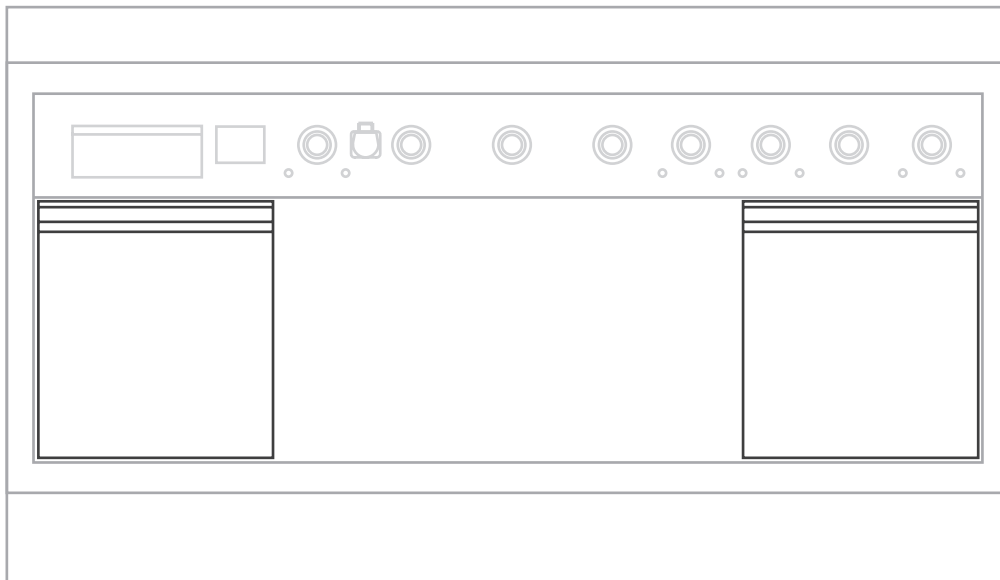

(TELLER-)WÄRMESCHRANK LR-W

LINKES UND RECHTES SEGMENT

Bestückung wahlweise links, rechts oder beidseitig

Auszugschrank mit zusätzlichem
Innen-Auszug für kleinere Gegenstände
Innenmaß oben B/H/T: 350 x 140 x 510 mm
Innenmaß unten B/H/T: 350 x 230 x 510 mm

Leistungsaufnahme: 1 kW

Maße des Grundkorpus (Ausführung Wand-Solitär)
Breite / Höhe / Tiefe: 1750 mm x 900 mm x 750 mm